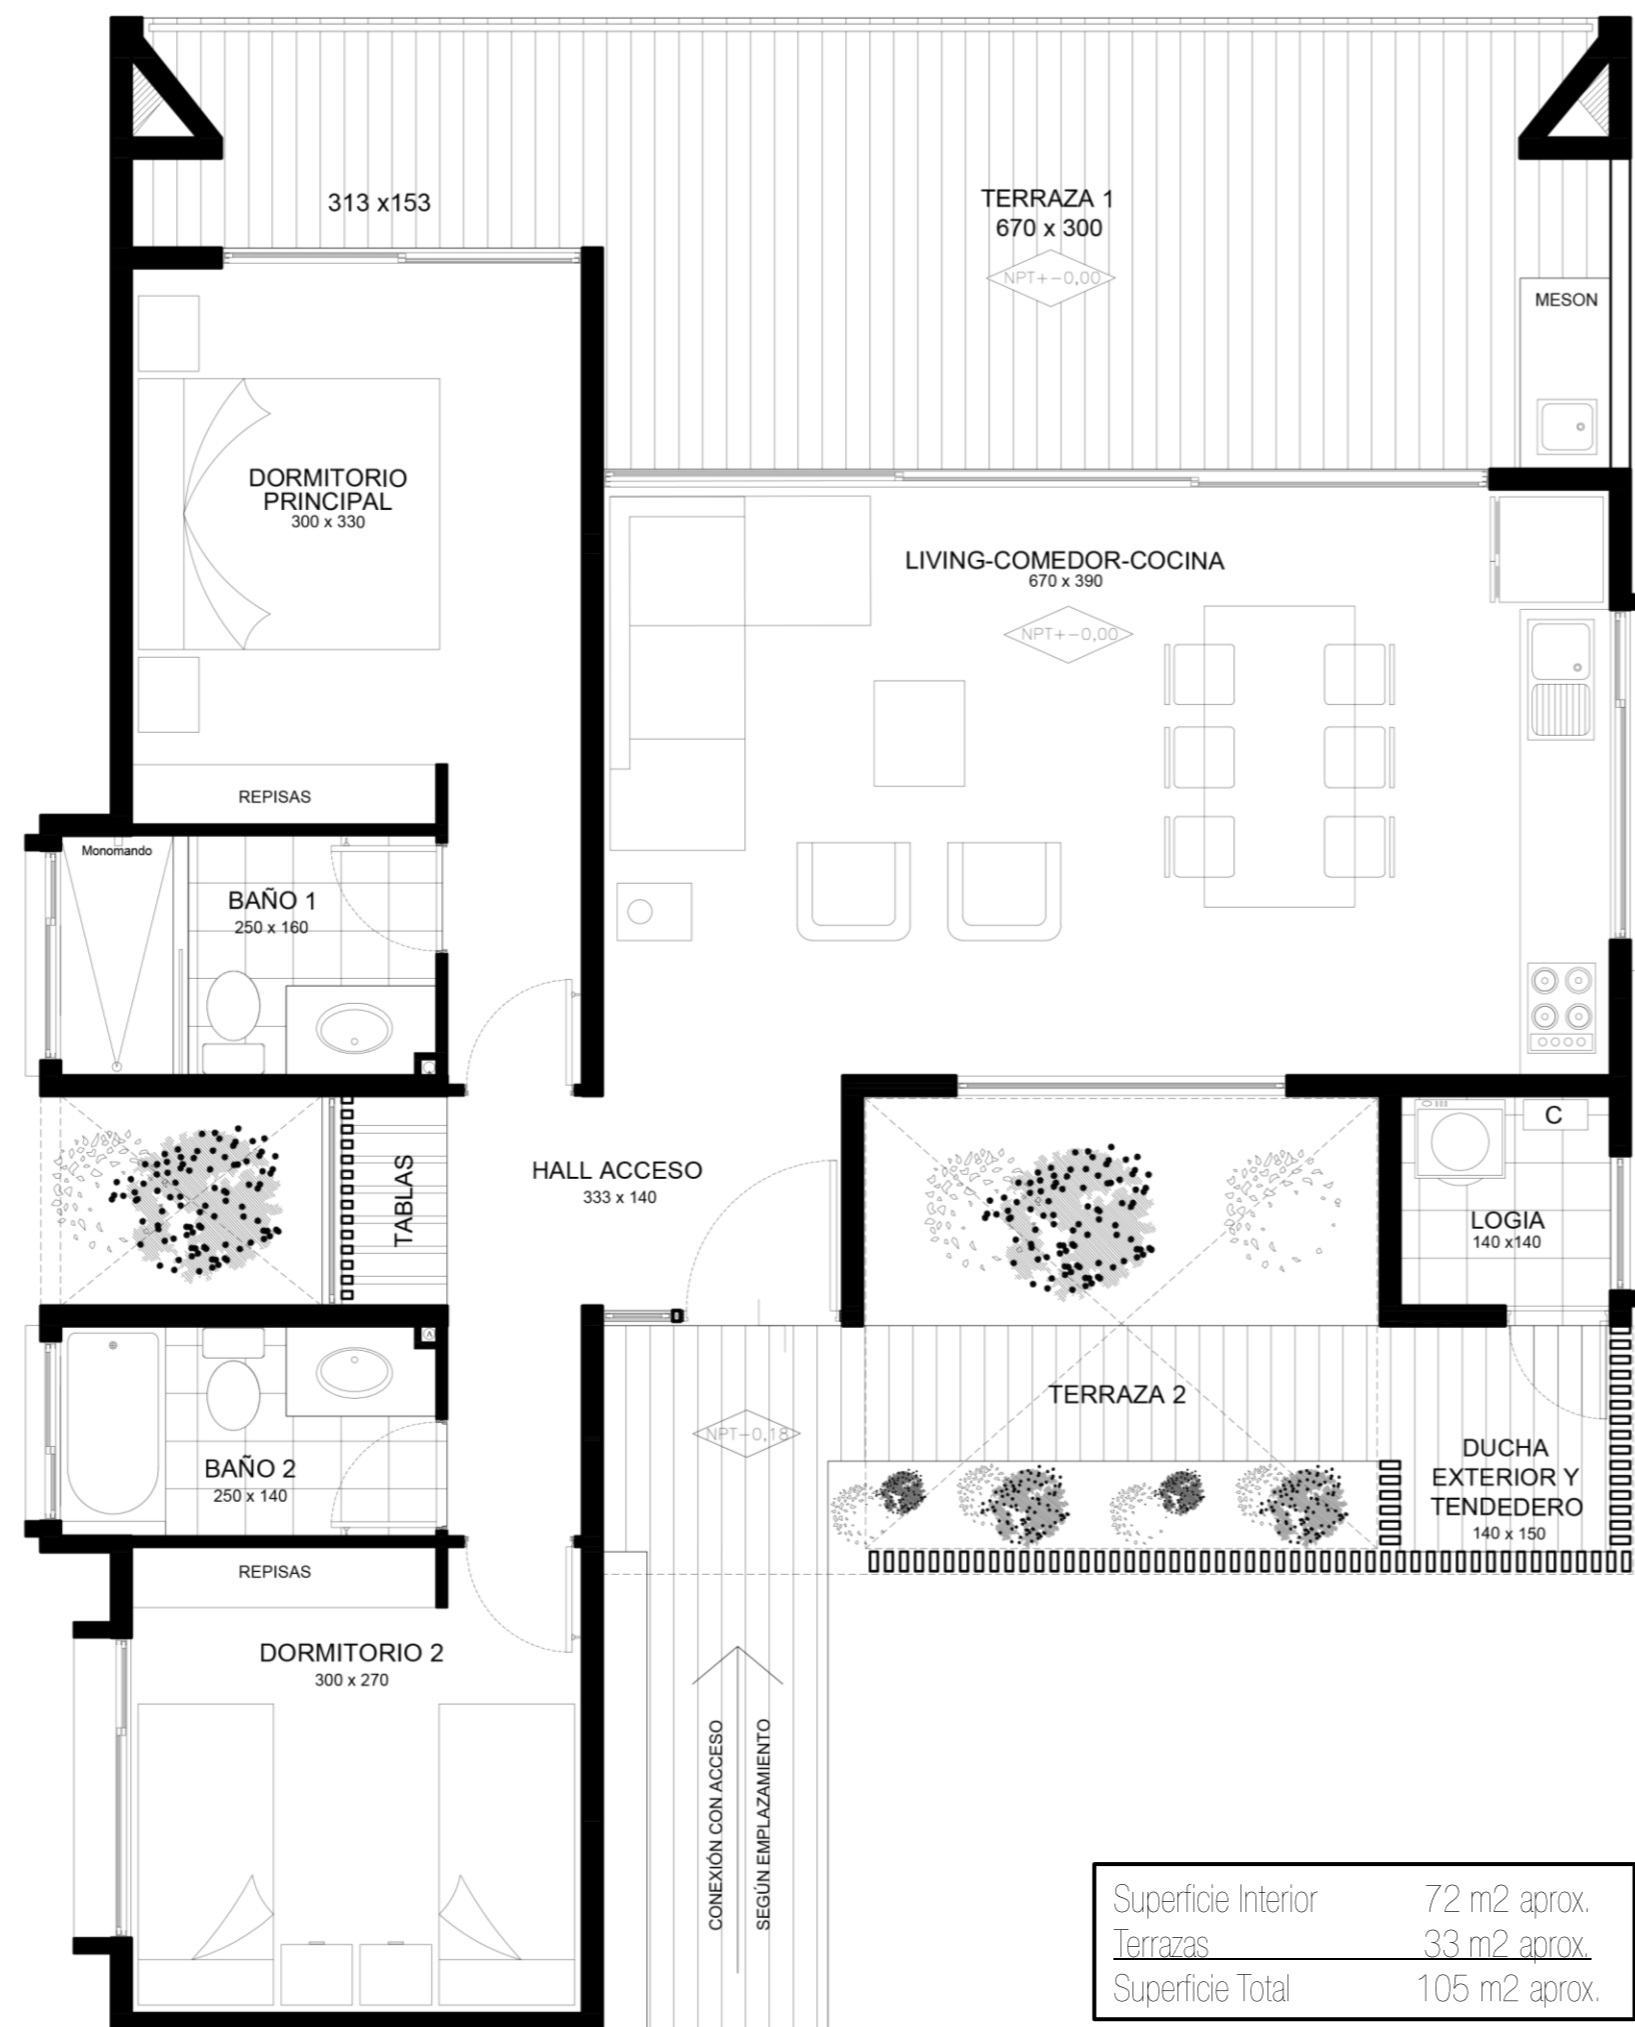

# CASA DOCA

- Ventanas termo panel con marco de PVC
- Revestimiento porcelanato en baños y logia
- Piso de madera en living, comedor, cocina y dormitorios
- Muros revestidos con madera en living, comedor y cocina
- Muros pintados en dormitorios
- Cocina equipada con horno, campana y encimera.
- Cubierta de cocina, vanitorios baños y closet en madera ciprés.
- Baño principal equipado con ducha tipo shower
- Cortinas roller
- Cubierta de techo con doble membrana asfáltica
- Estufa a leña doble combustión
- Ducha exterior
- Rack para tablas de surf
- Logia independiente con calefont interior