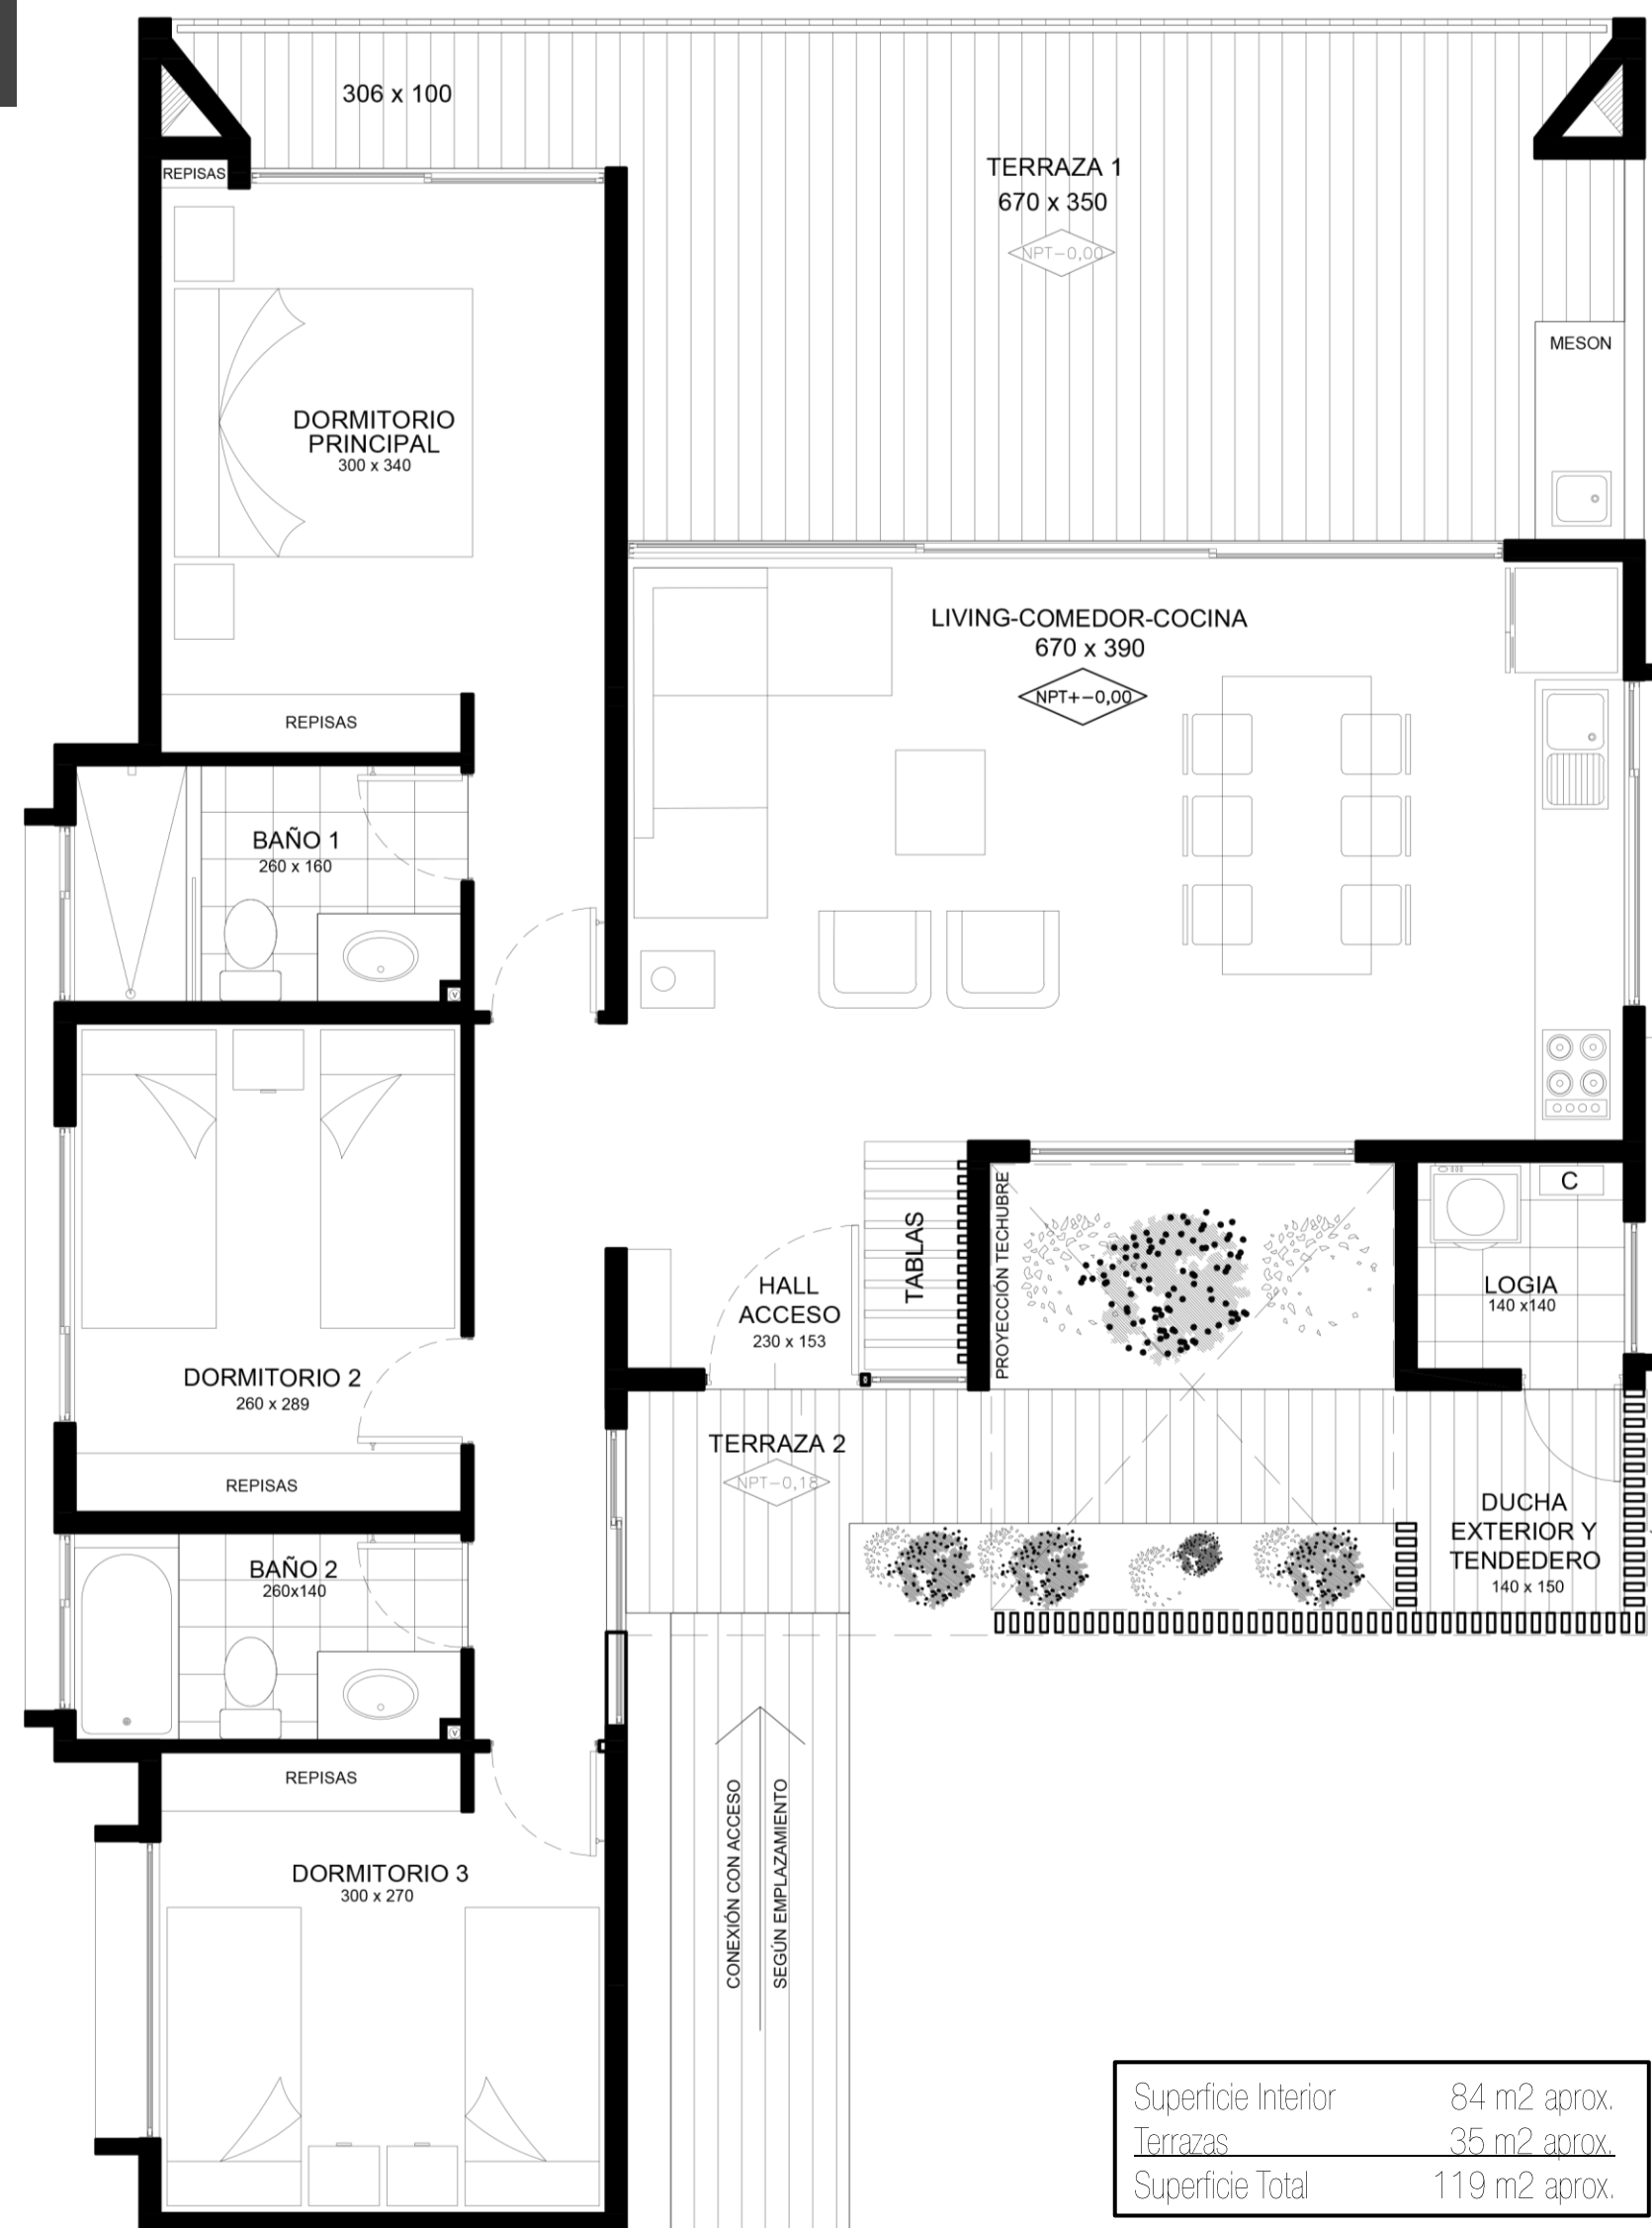

CASA BOLDO

ENDÉMICO
ECONDOMINIO

- Ventanas termo panel con marco de PVC
- Revestimiento porcelanato en baños y logia
- Piso de madera en living, comedor, cocina y dormitorios
- Muros revestidos con madera en living, comedor y cocina
- Muros pintados en dormitorios
- Cocina equipada con horno, campana y encimera.
- Cubierta de cocina, vanitorios baños y closet en madera ciprés.
- Baño principal equipado con ducha tipo shower
- Cortinas roller
- Cubierta de techo con doble membrana asfáltica
- Estufa a leña doble combustión
- Ducha exterior
- Rack para tablas de surf
- Logia independiente con calefont interior