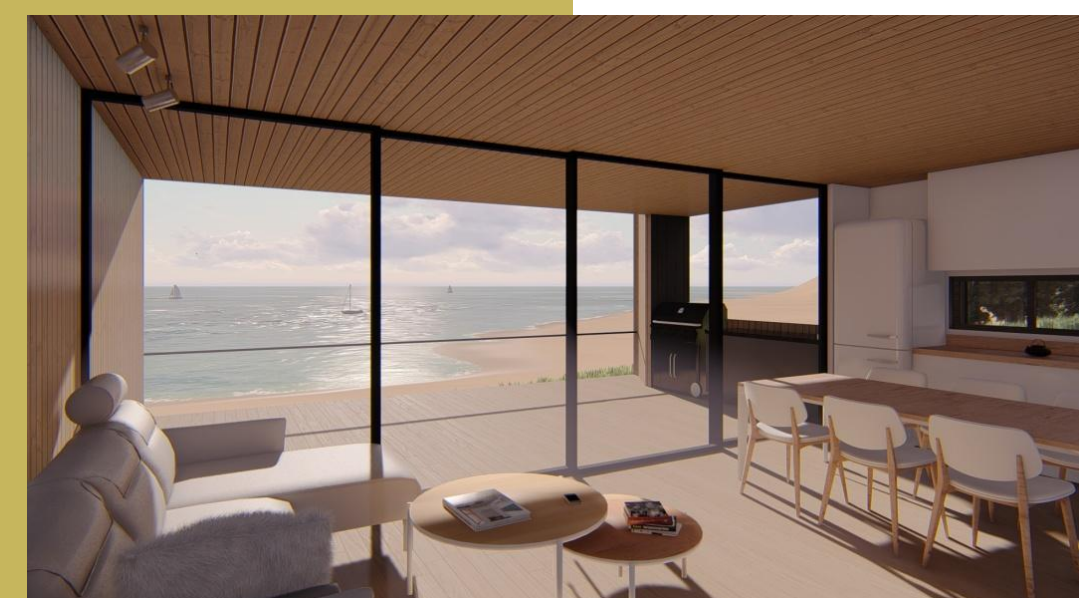

CASA BOLDO

ENDÉMICO
ECONDOMINIO

- Ventanas termo panel con marco de PVC
- Revestimiento porcelanato en baños y logia
- Piso de madera en living, comedor, cocina y dormitorios
- Muros revestidos con madera en living, comedor y cocina
- Muros pintados en dormitorios
- Cocina equipada con horno, campana y encimera.
- Cubierta de cocina, vanitorios baños y closet en madera ciprés.
- Baño principal equipado con ducha tipo shower
- Cortinas roller
- Cubierta de techo con doble membrana asfáltica
- Estufa a leña doble combustión
- Ducha exterior
- Rack para tablas de surf
- Logia independiente con calefont interior