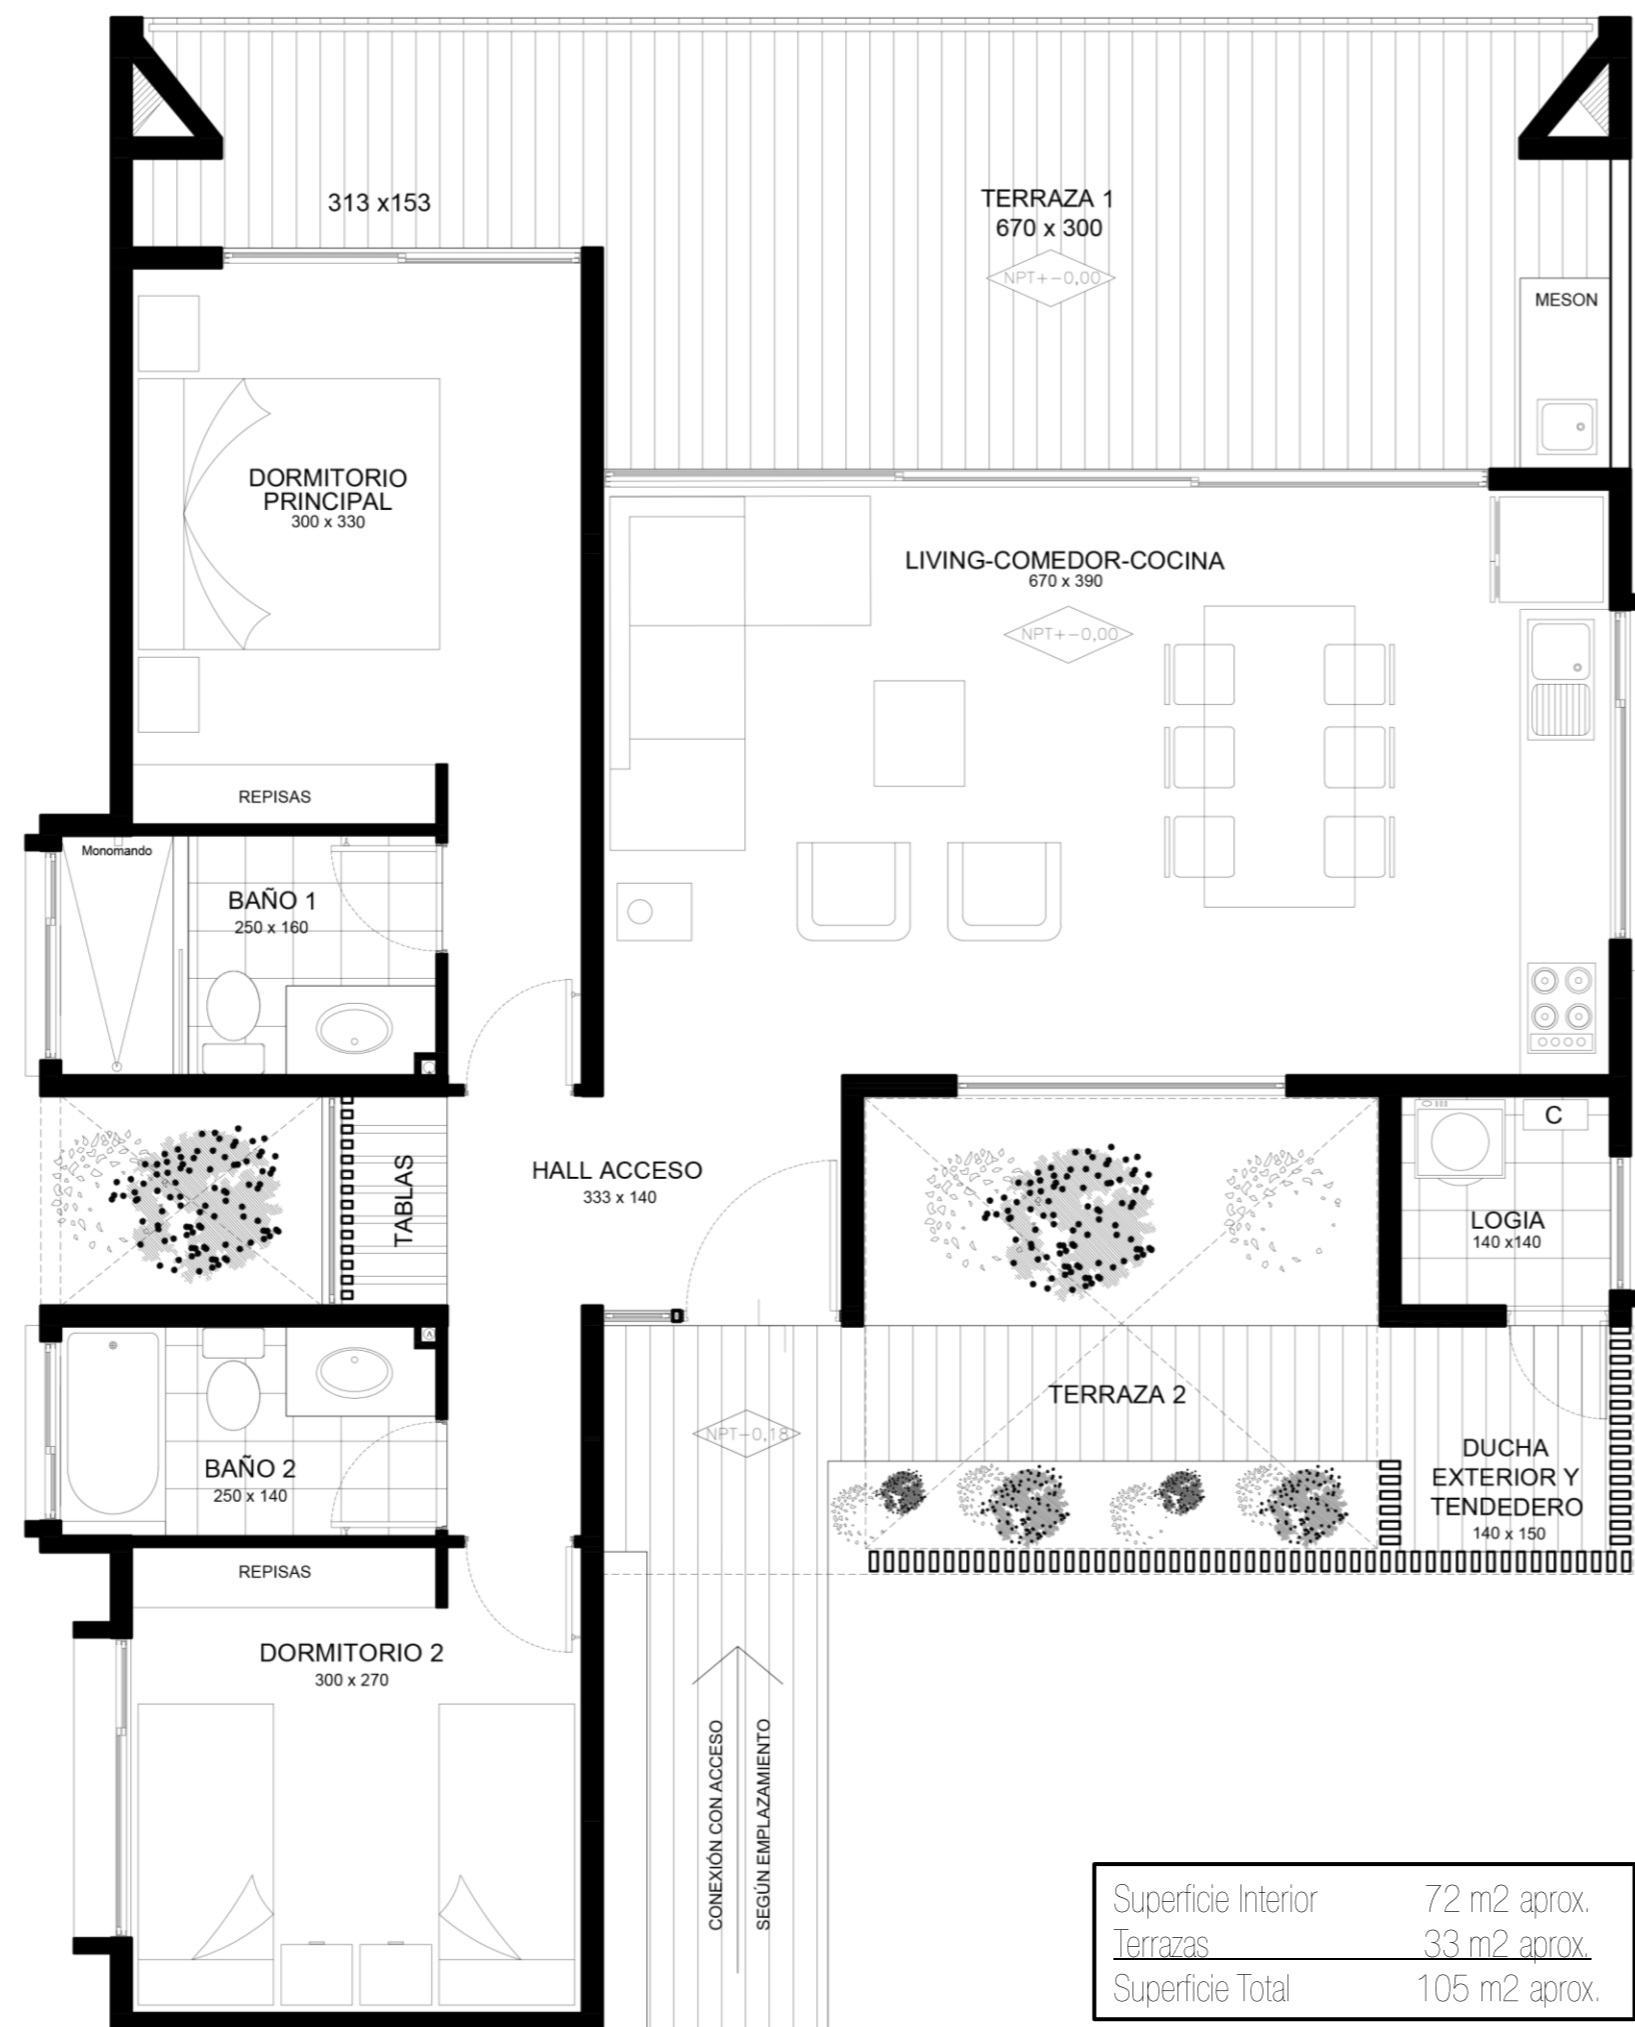

CASA DOCA

- Ventanas termo panel con marco de PVC
- Revestimiento porcelanato en baños y logia
- Piso de madera en living, comedor, cocina y dormitorios
- Muros revestidos con madera en living, comedor y cocina
- Muros pintados en dormitorios
- Cocina equipada con horno, campana y encimera.
- Cubierta de cocina, vanitorios baños y closet en madera ciprés.
- Baño principal equipado con ducha tipo shower
- Cortinas roller
- Cubierta de techo con doble membrana asfáltica
- Estufa a leña doble combustión
- Ducha exterior
- Rack para tablas de surf
- Logia independiente con calefont interior