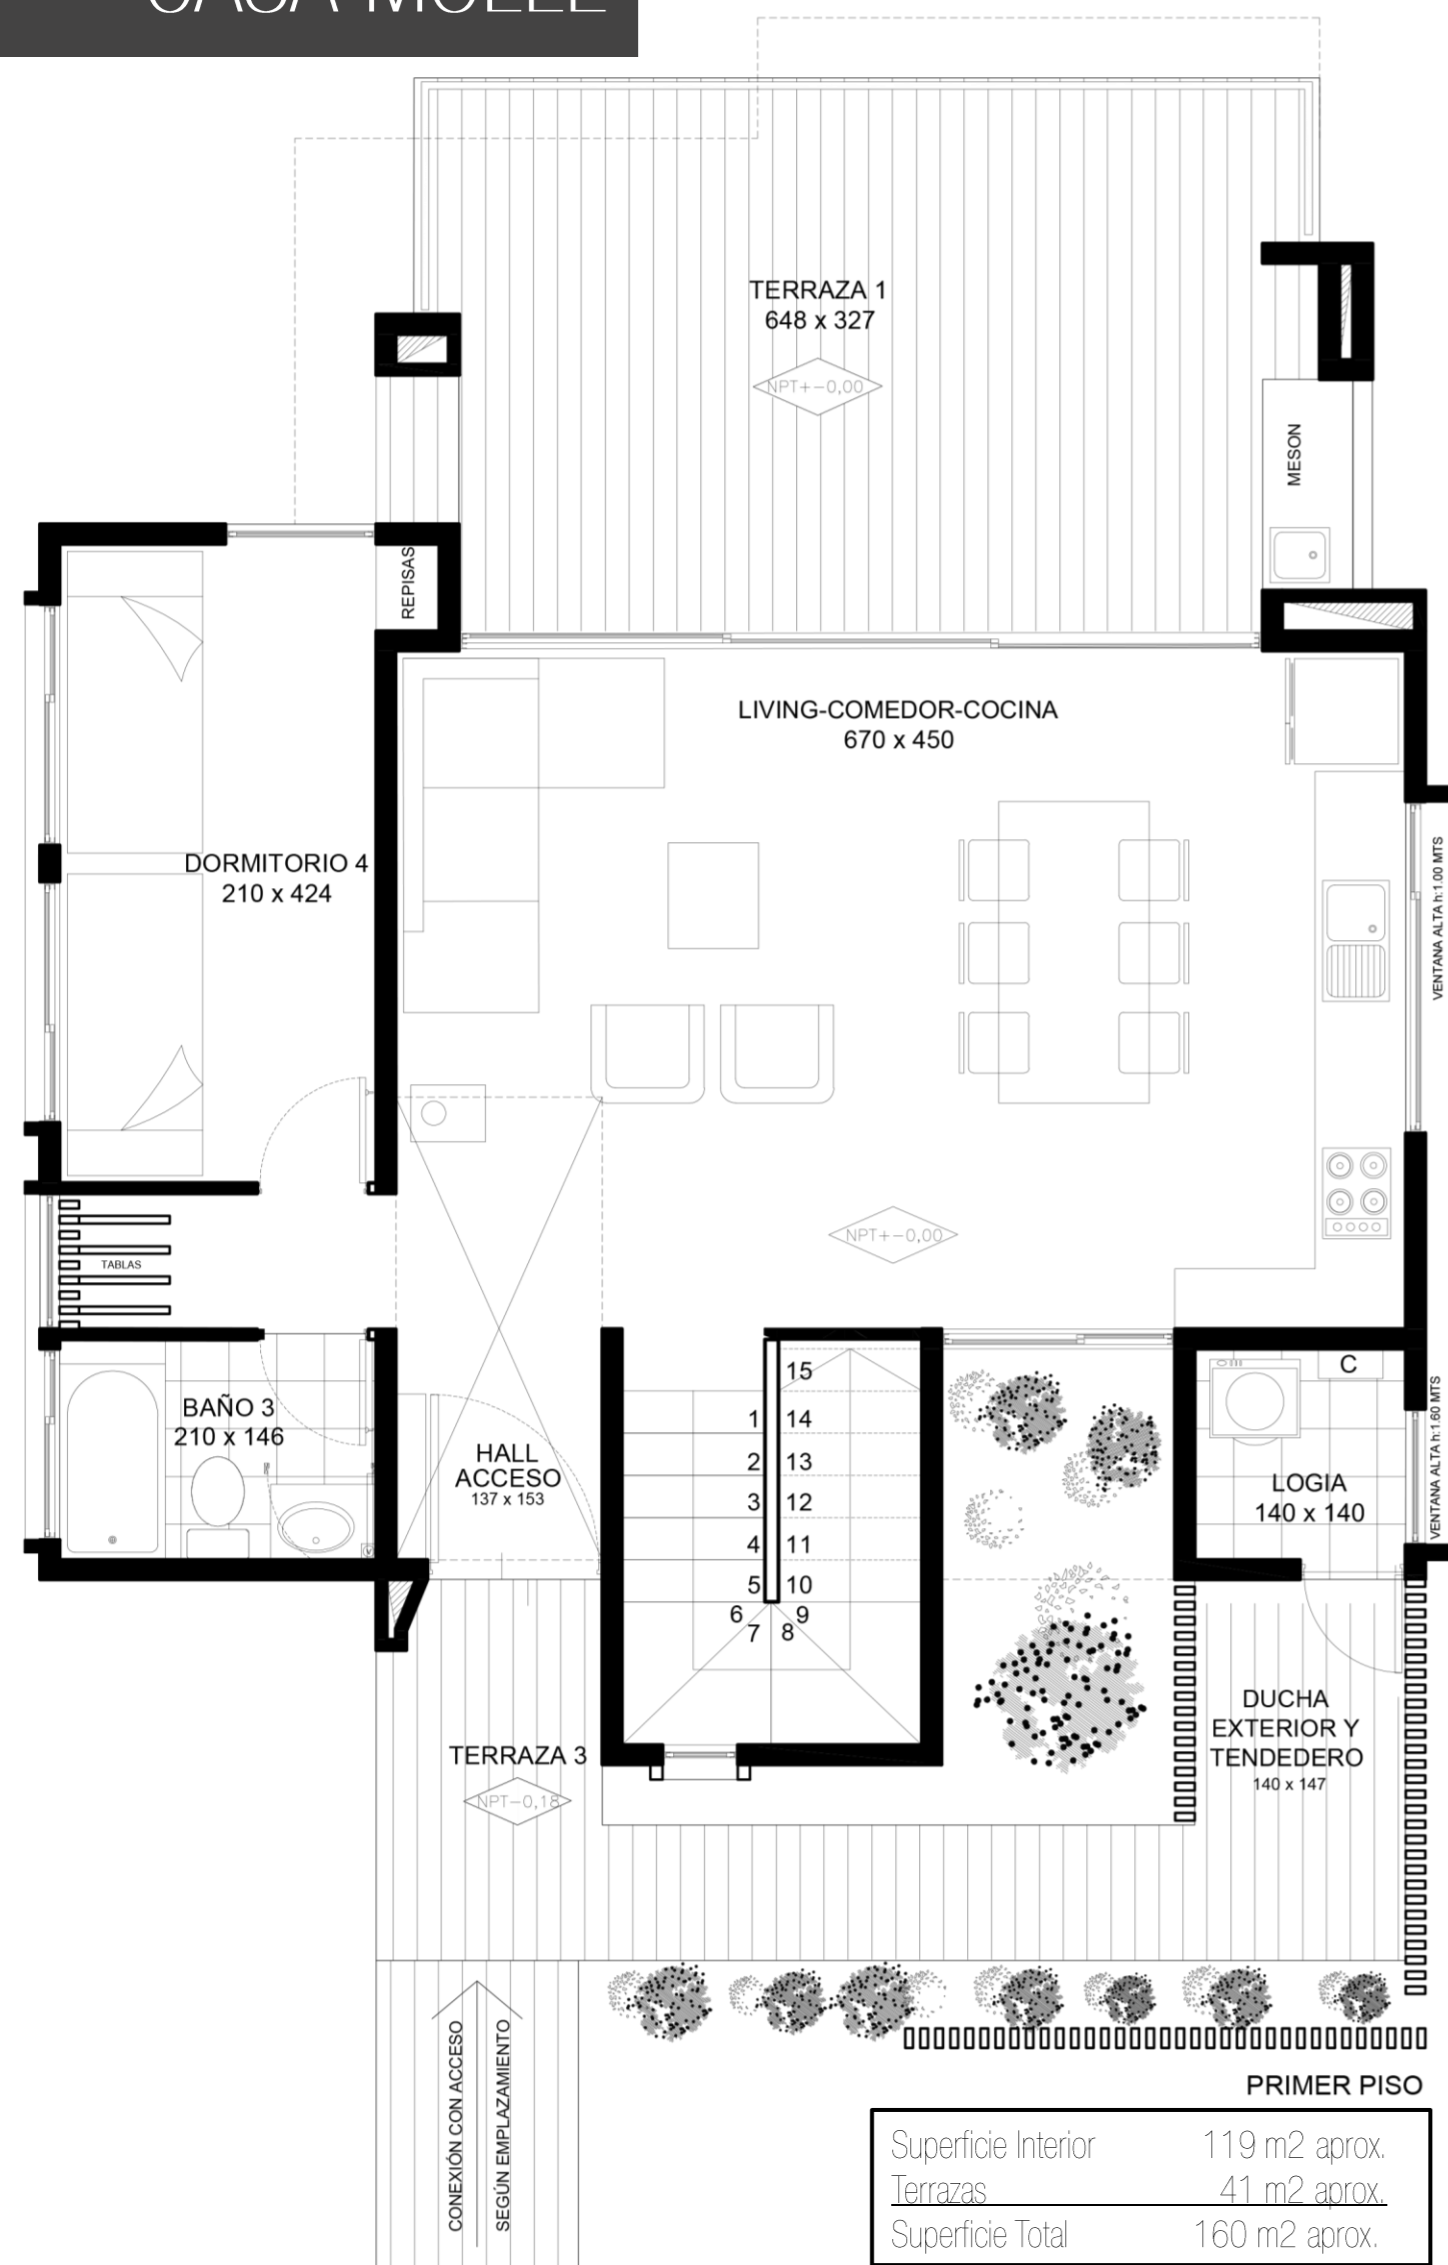

# CASA MOLLE

ENDÉMICO  
ECONDOMINIO

- Ventanas termo panel con marco de PVC
- Revestimiento porcelanato en baños y logia
- Piso de madera en living, comedor, cocina y dormitorios
- Muros revestidos con madera en living, comedor y cocina
- Muros pintados en dormitorios
- Cocina equipada con horno, campana y encimera.
- Cubierta de cocina, vanitorios baños y closet en madera ciprés.
- Baño principal equipado con ducha tipo shower
- Cortinas roller
- Cubierta de techo con doble membrana asfáltica
- Estufa a leña doble combustión
- Ducha exterior
- Rack para tablas de surf
- Logia independiente con calefont interior