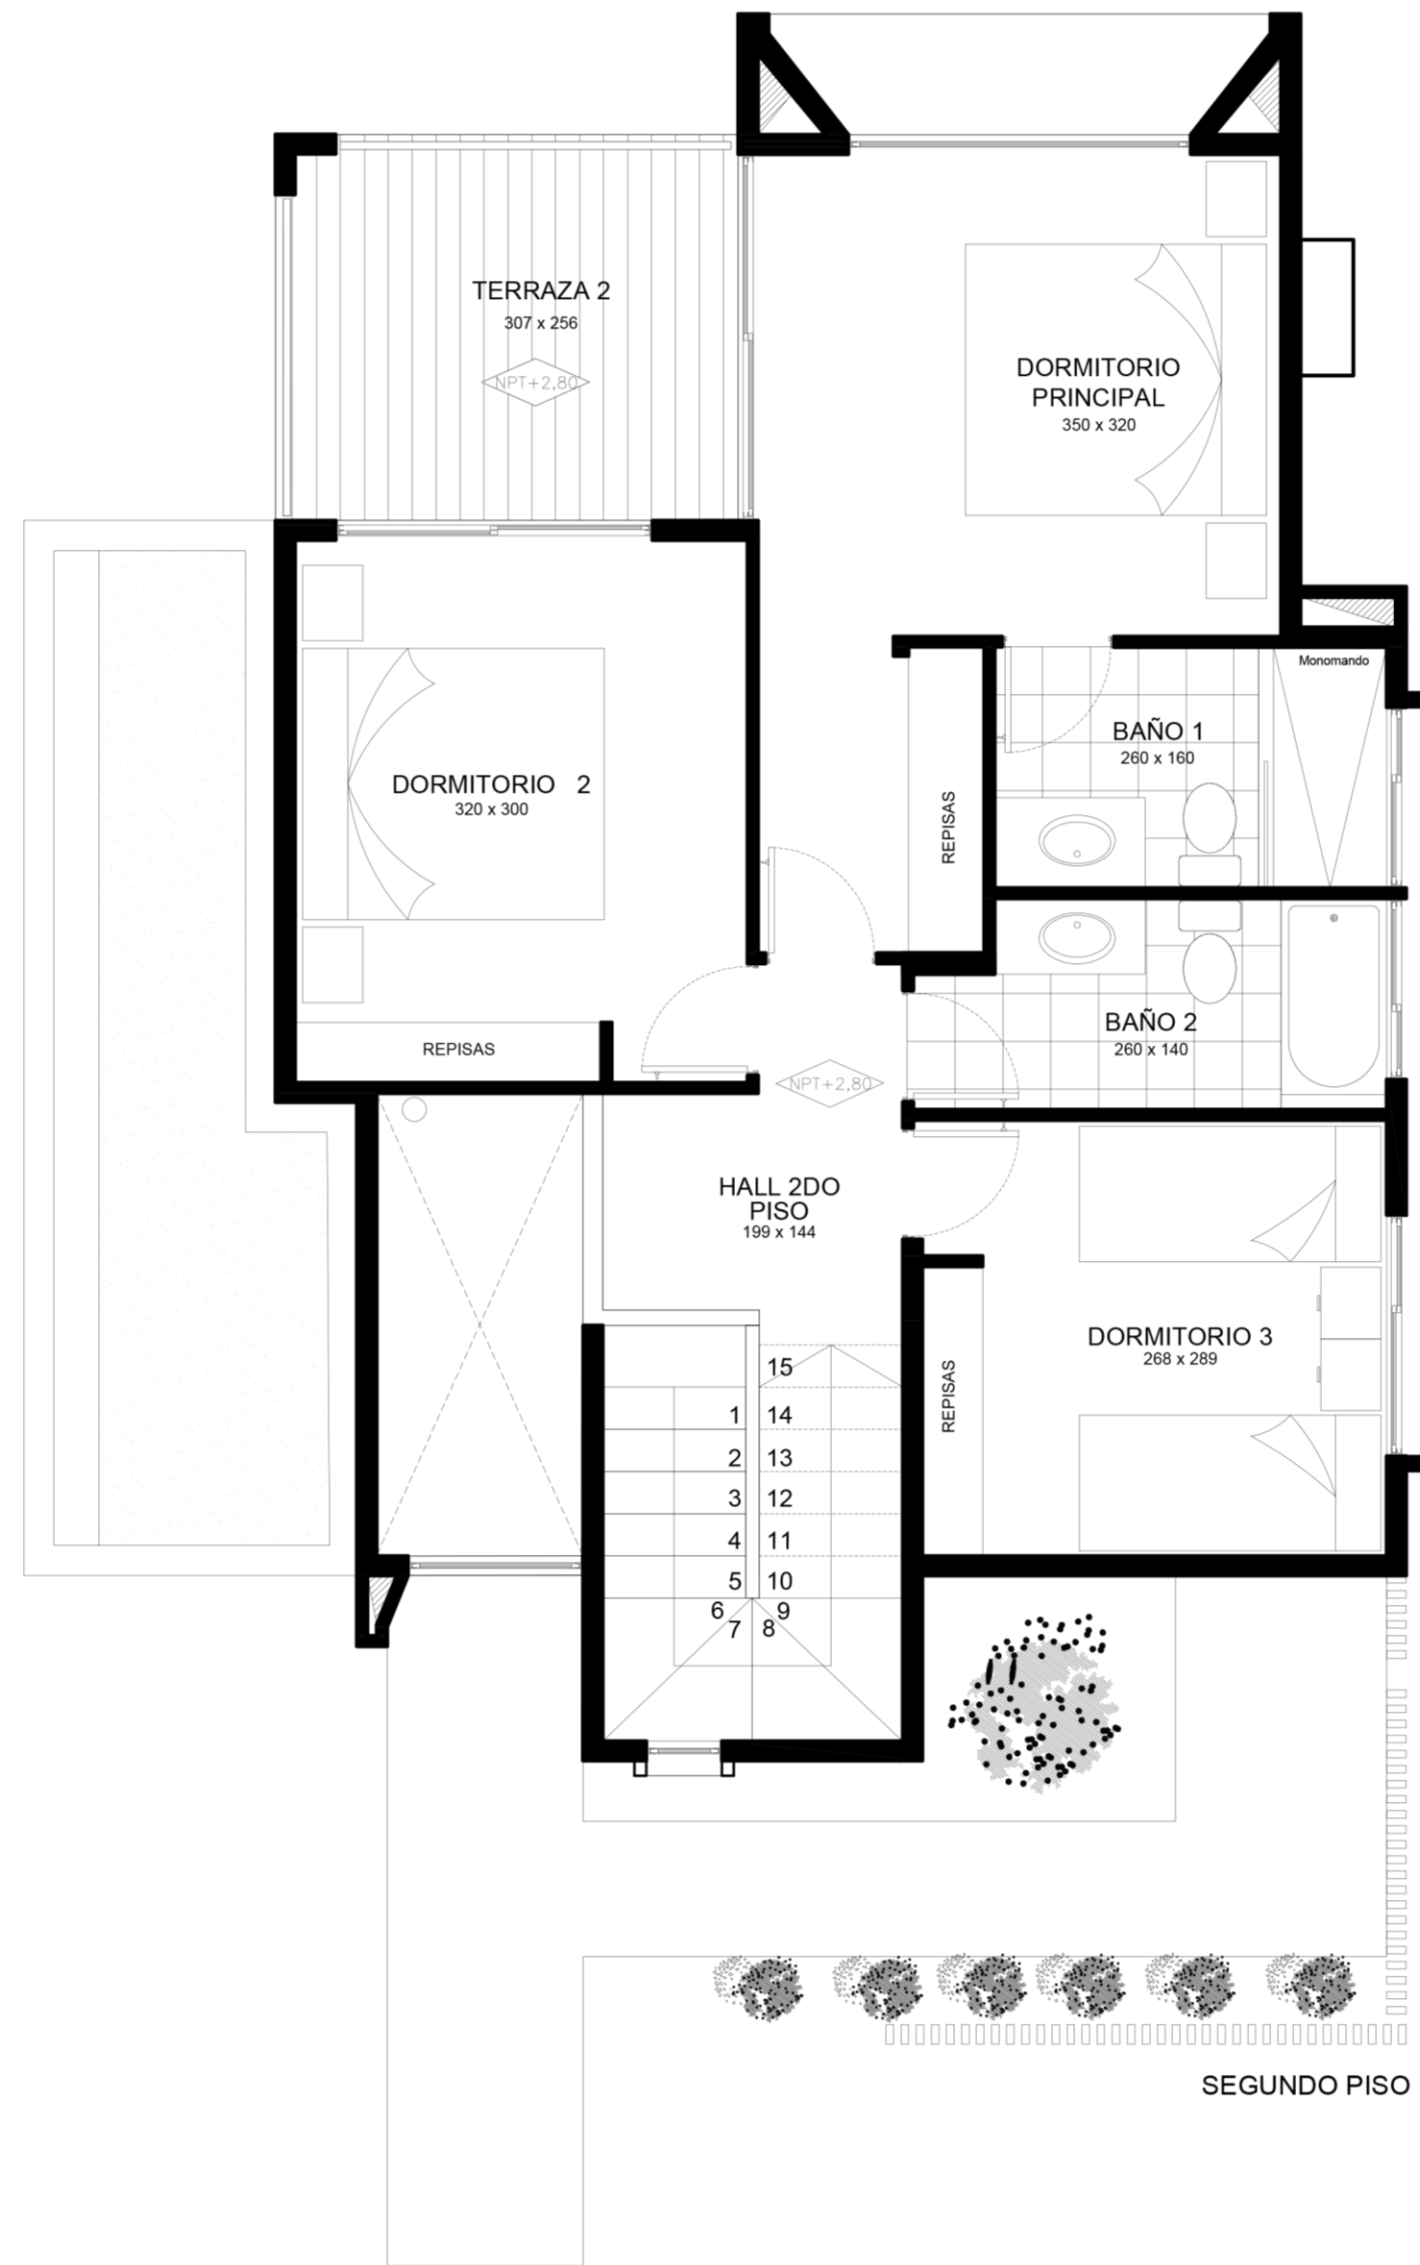

# CASA MOLLE

ENDÉMICO  
ECONDOMINIO

- Ventanas termo panel con marco de PVC
- Revestimiento porcelanato en baños y logia
- Piso de madera en living, comedor, cocina y dormitorios
- Muros revestidos con madera en living, comedor y cocina
- Muros pintados en dormitorios
- Cocina equipada con horno, campana y encimera.
- Cubierta de cocina, vanitorios baños y closet en madera ciprés.
- Baño principal equipado con ducha tipo shower
- Cortinas roller
- Cubierta de techo con doble membrana asfáltica
- Estufa a leña doble combustión
- Ducha exterior
- Rack para tablas de surf
- Logia independiente con calefont interior